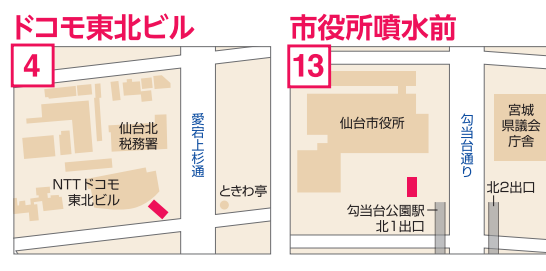

ポートのご案内

DATE BIKE サービスステーション

ポートのご案内

元鍛冶丁公園

戦災復興記念館

ハヤサカサイクル仙台中央店

AER前

仙台トラストシティ

NTT仙台中央ビル

ホテルセントラル仙台

JR仙台病院前

晩翠亭いこい荘

陸上競技場

仙台駅東口

- 📍 ポート
  - 🕒 期間限定ポート 近日オープン予定※
  - 🛍️ ショッピングセンター
  - 🏨 ホテル、宿泊施設
  - 🏪 専門店
  - 🏥 病院
  - 🎓 学校、大学
  - 👮 警察
  - 🏦 銀行
  - 🚻 トイレ
- ※期間限定ポートは名称、運営期間が変更される場合がございます。  
**自転車でのアーケード内の走行は禁止です。**