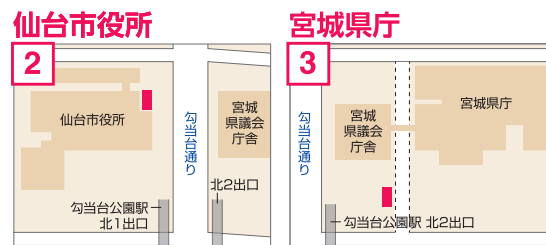

ポートのご案内

DATE BIKE サービスステーション

ポートのご案内

元鍛冶丁公園

戦災復興記念館

ハヤサカサイクル仙台中央店

AER前

仙台トラストシティ

NTT仙台中央ビル

ホテルセントラル仙台

JR仙台病院前

晩翠亭いこい荘

陸上競技場

仙台駅東口

- 📍 ポート
  - 🕒 期間限定ポート 近日オープン予定※
  - 🛍️ ショッピングセンター
  - 🏨 ホテル、宿泊施設
  - 🏪 専門店
  - 🏥 病院
  - 🎓 学校、大学
  - 👮 警察
  - 🏦 銀行
  - 🚻 トイレ
- ※期間限定ポートは名称、運営期間が変更される場合がございます。  
**自転車でのアーケード内の走行は禁止です。**